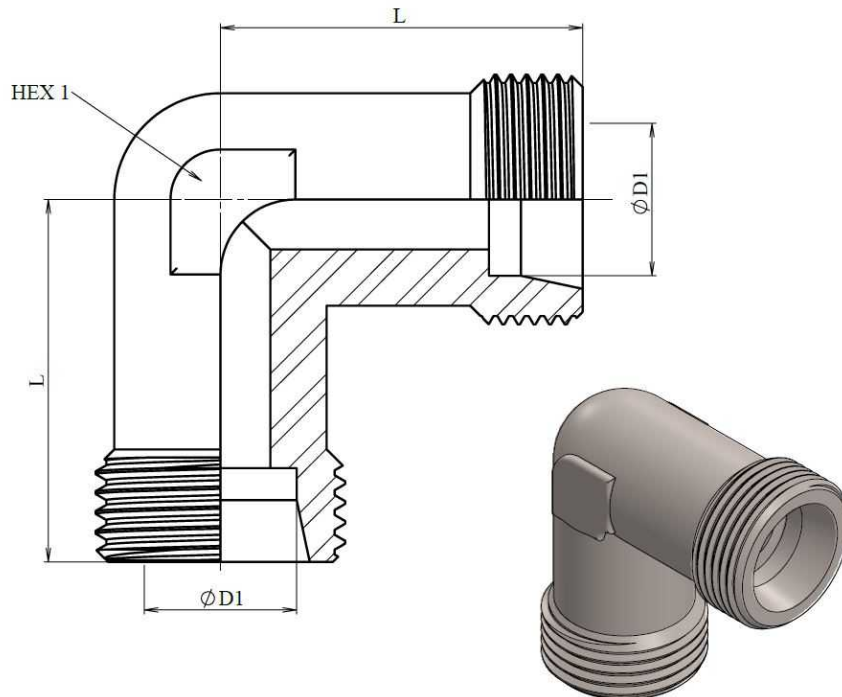

Equal elbow coupling only body

Part n°	ØD1	Serie	Working Pressure (bar)	L	HEX 1
Z STA EL 6	6	L	315	19	12
Z STA EL 8	8	L	315	21	12
Z STA EL 10	10	L	315	22	14
Z STA EL 12	12	L	315	24	19
Z STA EL 15	15	L	315	28	19
Z STA EL 18	18	L	315	31	24
Z STA EL 22	22	L	160	35	27
Z STA EL 28	28	L	160	38	36
Z STA EL 35	35	L	160	45	41
Z STA EL 42	42	L	160	51	50
Z STA ES 6	6	S	630	23	12
Z STA ES 8	8	S	630	24	14
Z STA ES 10	10	S	630	25	17
Z STA ES 12	12	S	630	29	17
Z STA ES 14	14	S	630	30	19
Z STA ES 16	16	S	400	33	24
Z STA ES 20	20	S	400	37	27
Z STA ES 25	25	S	400	42	36
Z STA ES 30	30	S	400	49	41
Z STA ES 38	38	S	315	57	50